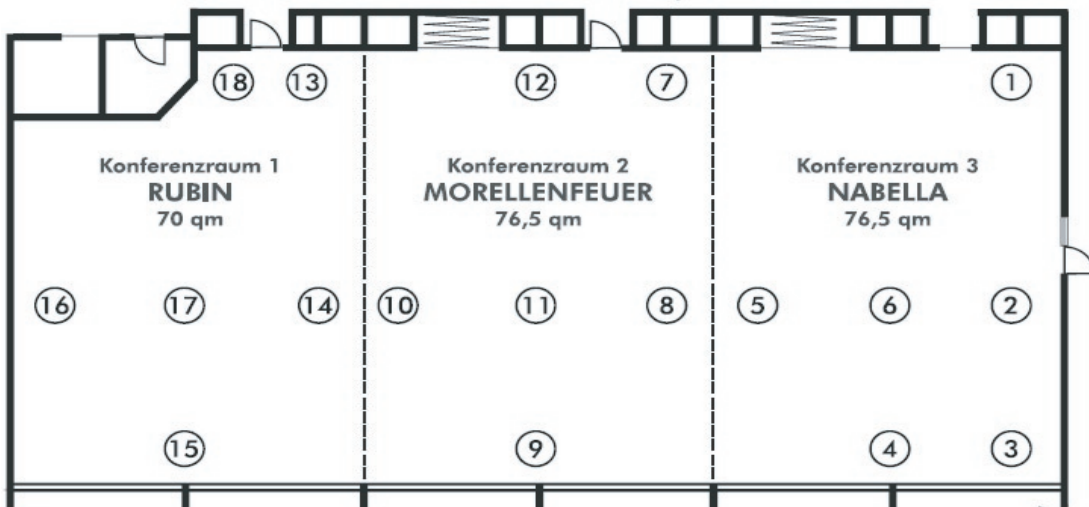

Unsere Tagungsräume ...

... mit folgenden Kapazitäten ...

Raumname	Fläche	parlamentarisch	Stuhlreihen	U-Form	Bankett	schallisoliert	Air-Condition	Tageslicht
Rubin 10,00 m x 7,00 m	70 m ²	25	50	30	40	✓	✓	✓
Morellenfeuer 10,4 m x 7,6 m	76,5 m ²	30	50	35	50	✓	✓	✓
Nabella 10,4 m x 7,6 m	76,5 m ²	30	50	35	50	✓	✓	✓
großer Saal 30,8 m x 22,8 m	223 m ²	90	170	100	130	✓	✓	✓

... und Anschlüssen

1. 1 x Schalter Leinwand 1 x Ausschalter Deckenbeleuchtung 1 x Dimmer 1 x Schukosteckdose	4. 1 x Antenne 1 x ISDN 3 x Steckdosen	7. 1 x Schalter Leinwand 1 x Ausschalter Deckenbeleuchtung 1 x Dimmer 1 x Schukosteckdose	10. 3 x Steckdose 1 x Antenne 2 x ISDN	13. 1 x Schalter Leinwand 1 x Ausschalter Deckenbeleuchtung 1 x Dimmer 1 x Schukosteckdose	16. 3 x Steckdosen 2 x ISDN 1 x Antenne 2 x Standlautsprecher
2. 1 x ISDN 3 x Steckdose	5. 3 x Steckdose 2 x ISDN 1 x Standlautsprecher	8. 3 x Steckdose 1 x ISDN	11. 3 x Steckdose 1 x ISDN	14. 1 x ISDN 3 x Steckdose	17. 3 x Steckdosen 2 x ISDN 2 x Standlautsprecher 2 x Schalter für Deckenlautsprecher
3. 2 x Steckdose	6. 3 x Steckdose 2 x ISDN	9. 3 x Steckdose 1 x Antenne 2 x ISDN	12. 3 x Steckdose 1 x ISDN	15. 1 x ISDN 3 x Steckdose	18. 1 x ISDN 3 x Steckdose 1 x Antenne